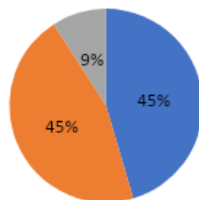

DOCENTES	GRADUAÇÃO	TITULAÇÃO
Anna Clara Sousa Oliveira	Agronomia	Mestre
Arlini Rodrigues Fialho	Zootecnia	Mestre
Gilson Alves dos Santos	Agronomia	Especialista
Gustavo Barbosa Colbachini Santos	Engenharia Agrônômica	mestre
Jefferson de Mesquita dos Santos	Agronomia	Mestre
Jonatas Barros dos Santos	Engenharia Agrônômica	Doutor
José de Oliveira Cruz	Agronomia	Doutor
Júlio Cesar da Cunha	Medicina Veterinária	Doutor
Luciane de Nazaré Almeida dos Reis	Agronomia / Biologia	Doutora
Norberto Silva Rocha	Zootecnia	Doutor
Tharley Passos Maciel	Pedagogia / Física / Matemática	Mestre
PORCENTAGEM		
MESTRE	5	45%
DOUTOR	5	45%
ESPECIALISTA	1	9%
TOTAL	11	100%

DOCENTES CURSO AGRONOMIA

■ MESTRE ■ DOUTOR ■ ESPECIALISTA

DOCENTES:

Anna Clara Sousa Oliveira – Agronomia - Mestre
Arlini Rodrigues Fialho - Zootecnia - Mestre
Gilson Alves dos Santos – Agronomia - Especialista
Gustavo Barbosa Colbachini Santos - Engenharia Agrônômica - Mestre
Jefferson de Mesquita dos Santos – Agronomia - Mestre
Jonatas Barros dos Santos - Engenharia Agrônômica - Doutor
José de Oliveira Cruz – Agronomia - Doutor
Júlio Cesar da Cunha - Medicina Veterinária - Doutor
Luciane de Nazaré Almeida dos Reis - Agronomia / Biologia - Doutora
Norberto Silva Rocha – Zootecnia - Doutor
Tharley Passos Maciel - Pedagogia / Física / Matemática - Mestre