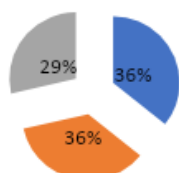

DOCENTES	GRADUAÇÃO	TITULAÇÃO
Ana Cláudia Rodrigues Fernandes	Psicologia / Pedagogia	Doutora
Ana Giulia de Araújo Conte	Psicologia	Mestre
Angélica Inês Miotto	Pedagogia	Mestre
Carla Priscila Alves Braga	Psicologia	Mestre
Felipe de Souza Soares Germano	Psicologia	Doutor
Fernanda Pimentel Faria de Miranda	Psicologia	Doutora
João Miguel dos Santos Oliveira	Psicologia	Mestre
Karley Macêdo de Araújo	Filosofia / Pedagogia / Psicologia	Especialista
Karoline Miranda de Oliveira	Psicologia / Direito	Especialista
Natã de Oliveira de Souza	Psicologia	Especialista
Nicole Bacellar Zaneti	Psicologia	Doutora
Raiane Ferreira de Araújo	Psicologia	Especialista
Raphaella Christine Souza Caldas	Psicologia	Doutora
Thiago Faria Gonçalves	Farmácia	Mestre

PORCENTAGEM		
MESTRE	5	36%
DOUTOR	5	36%
ESPECIALISTA	4	29%
TOTAL	14	100%

DOCENTES CURSO PSICOLOGIA

■ MESTRE ■ DOUTOR ■ ESPECIALISTA

DOCENTES:

- Ana Cláudia Rodrigues Fernandes - Psicologia / Pedagogia – Doutora
- Ana Giulia de Araújo Conte – Psicologia - Mestre
- Angélica Inês Miotto – Psicologia - Mestre
- Carla Priscila Alves Braga – Psicologia - Mestre
- Felipe de Souza Soares Germano – Psicologia - Doutor
- Fernanda Pimentel Faria de Miranda – Psicologia - Doutora
- João Miguel dos Santos Oliveira – Psicologia - Mestre
- Karley Macêdo de Araújo – Filosofia / Pedagogia / Psicologia - Especialista
- Karoline Miranda de Oliveira – Psicologia / Direito - Especialista
- Natã de Oliveira de Souza – Psicologia - Especialista
- Nicole Bacellar Zaneti – Psicologia - Doutora
- Raiane Ferreira de Araújo – Psicologia - Especialista
- Raphaella Christine Souza Caldas – Psicologia - Doutora
- Thiago Faria Gonçalves – Farmácia - Mestre